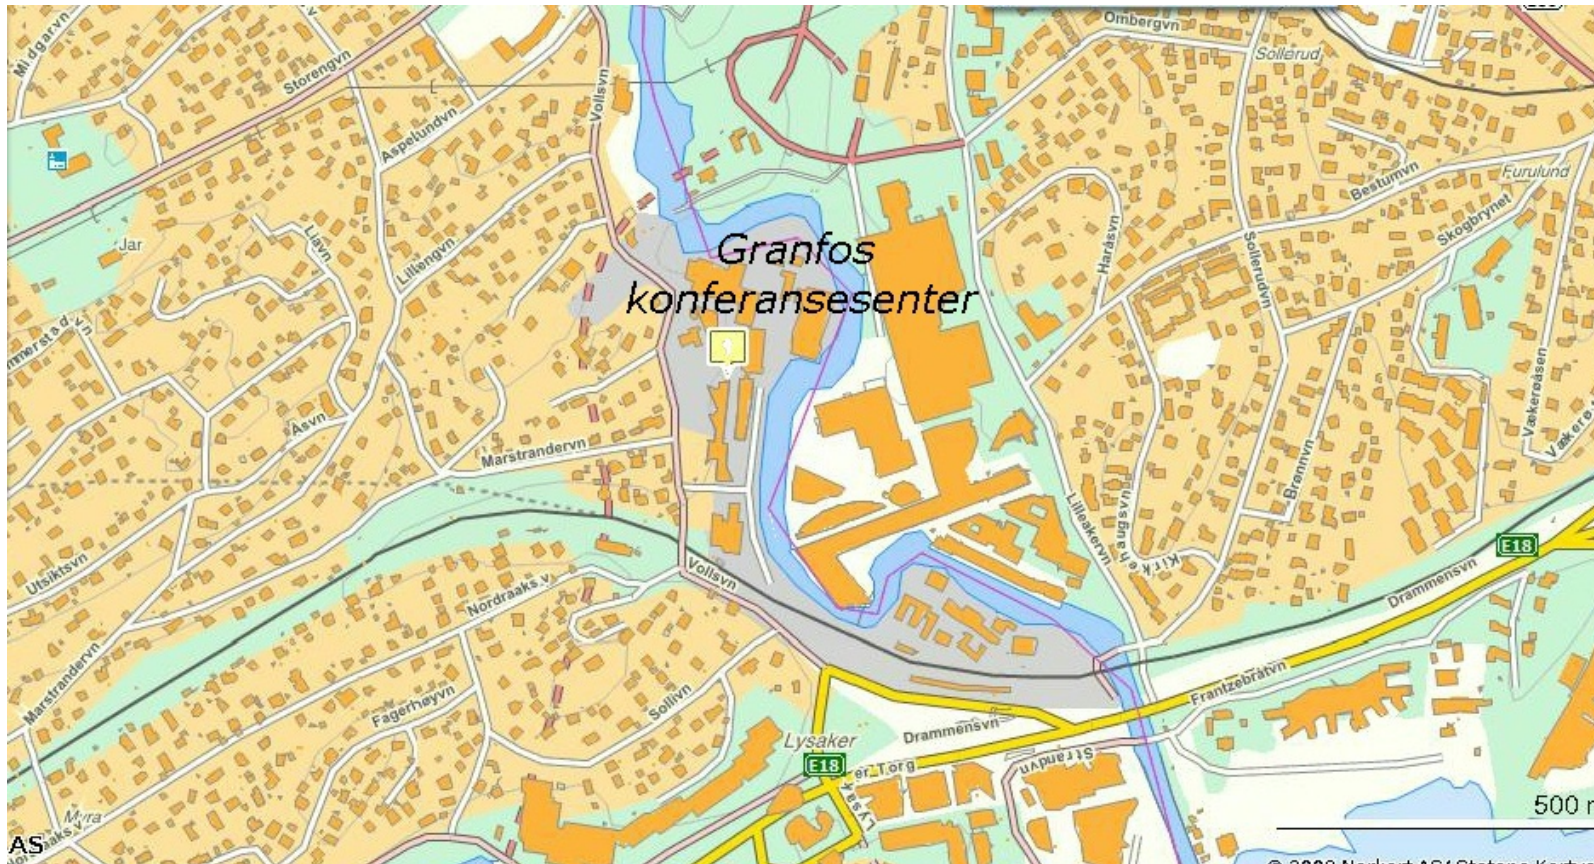

Samarbeidende DES-klubber i Norge

Medlems-klubber: [Bygdøy](#) | [Bærum](#) | Eidsvoll | [eksempel](#) | Geilo | [Gjøvik](#) | Gol | Haugesund DEBO | [Kongsberg](#) | [Kongsvinger](#) | Larvik | Moderklubben | Nesbyen | [Opppegård](#) | Rælingen | Sande | Sandefjord | [Skedsmo](#) | [Ski](#) | Tjøme | Ullensaker | [Vadsø](#) | [Østensjø](#) | Ål

Granfos konferansesenter, Granfos Næringspark, Bygg H, Vollsveien 13, Lysaker [Se hovedinngang fra østsiden av bygget](#)

Granfos konferansesenter
Granfos Næringspark

Bygg H
Vollsveien 13
Lysaker
med hovedinngang fra
østsiden av bygget